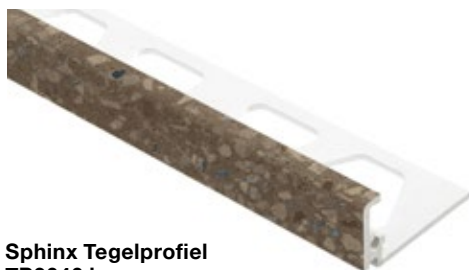

# Royal Collection **TERRAZZO**

rand profielen | corner solutions

**Sphinx Tegelprofiel**  
TP3030 cream  
breedte = 11 mm, lengte 300 cm  
prijsgroep **S 390**

**Sphinx Tegelprofiel**  
TP3031 beton cream  
breedte = 11 mm, lengte 300 cm  
prijsgroep **S 390**